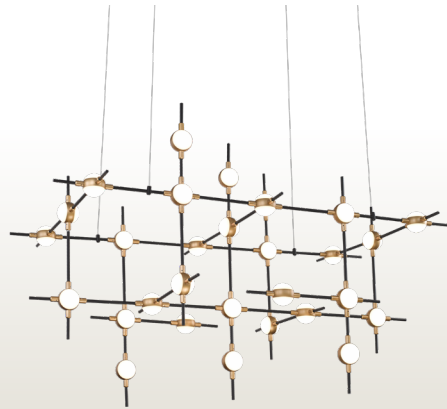

DD18001067-10B GLD/BLK
Pendant lamp
L.138 W.25.7 H.120CM
LED/24W
1200LM 3000K Dimmable
Black + Gold