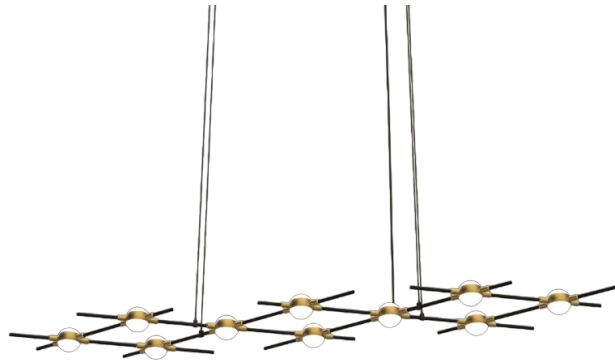

DAZZLEMI

Light Collection By Genesis One Lighting

BOULE

DL18001067-8A GLD/BLK
Floor lamp
L.38.5 W.38.5 H.160CM
LED/19.2W
960LM 3000K Non Dimmable
Black + Gold

DB18001067-3A GLD/BLK
Wall lamp
L.31 W.8 H.40CM
LED/7.2W
360LM 3000K Non Dimmable
Black + Gold

DB18001067-4A GLD/BLK
Wall lamp
L.31 W.8 H.55.5CM
LED/9.6W
480LM 3000K Non Dimmable
Black + Gold

DT18001067-3A GLD/BLK
Table lamp
L.30.7 W.6.5 H.44CM
LED/7.2W
360LM 3000K Non Dimmable
Black + Gold

DT18001067-5A GLD/BLK
Table lamp
L.41.5 W.9 H.45CM
LED/12W
600LM 3000K Non Dimmable
Black + Gold

DD18001067-4A GLD/BLK
Pendant lamp
L.70 W.6 H.120CM
LED/9.6W
480LM 3000K Non Dimmable
Black + Gold

DD18001067-10B GLD/BLK
Pendant lamp
L.138 W.25.7 H.120CM
LED/24W
1200LM 3000K Dimmable
Black + Gold

DD18001067-30A GLD/BLK
Pendant lamp
L.104 W.58.5 H.150CM
LED/24W
3200LM 3000K Dimmable
Black + Gold

DD18001067-55A GLD/BLK
Pendant lamp
L.186 W.58.5 H.150CM
LED/132W
5900LM 3000K Dimmable
Black + Gold

DD18001067-14A GLD/BLK
Pendant lamp
L.110 W.34.5 H.120CM
LED/33.6W
1600LM 3000K Dimmable
Black + Gold