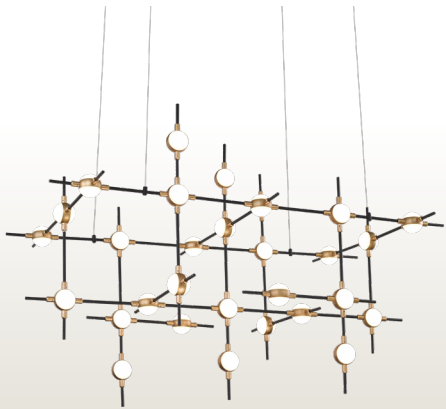

DD18001067-30A GLD/BLK
Pendant lamp
L.104 W.58.5 H.150CM
LED/24W
3200LM 3000K Dimmable
Black + Gold