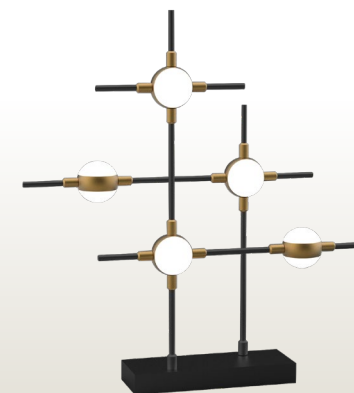

DAZZLEMI

Light Collection By Genesis One Lighting

BOULE

DL18001067-8A GLD/BLK
Floor lamp
L.38.5 W.38.5 H.160CM
LED/19.2W
960LM 3000K Non Dimmable
Black + Gold

DB18001067-3A GLD/BLK
Wall lamp
L.31 W.8 H.40CM
LED/7.2W
360LM 3000K Non Dimmable
Black + Gold

DB18001067-4A GLD/BLK
Wall lamp
L.31 W.8 H.55.5CM
LED/9.6W
480LM 3000K Non Dimmable
Black + Gold

DT18001067-3A GLD/BLK
Table lamp
L.30.7 W.6.5 H.44CM
LED/7.2W
360LM 3000K Non Dimmable
Black + Gold

DT18001067-5A GLD/BLK
Table lamp
L.41.5 W.9 H.45CM
LED/12W
600LM 3000K Non Dimmable
Black + Gold

DD18001067-4A GLD/BLK
Pendant lamp
L.70 W.6 H.120CM
LED/9.6W
480LM 3000K Non Dimmable
Black + Gold

DD18001067-10B GLD/BLK
Pendant lamp
L.138 W.25.7 H.120CM
LED/24W
1200LM 3000K Dimmable
Black + Gold

DD18001067-30A GLD/BLK
Pendant lamp
L.104 W.58.5 H.150CM
LED/24W
3200LM 3000K Dimmable
Black + Gold

DD18001067-55A GLD/BLK
Pendant lamp
L.186 W.58.5 H.150CM
LED/132W
5900LM 3000K Dimmable
Black + Gold

DD18001067-14A GLD/BLK
Pendant lamp
L.110 W.34.5 H.120CM
LED/33.6W
1600LM 3000K Dimmable
Black + Gold