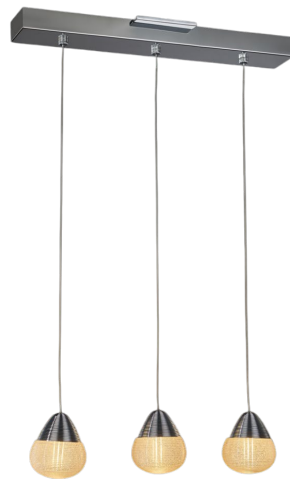

# DAZZLEMI

---

Light Collection By Genesis One Lighting

**GOCCIA**

---

DB17002016-1A CHR  
L.15.5 W.13 H.20.5 CM  
LED/4.8W  
Chrome

DB17002016-2A CHR  
L.28 W.10 H.15. CM  
LED/9.6W  
Chrome

DB17002016-3A CHR  
L.46 W.10 H.15 CM  
LED/14.4W  
Chrome

DB17002016-4A CHR  
L.64 W.10 H.15CM  
LED/19.2W  
Chrome

DD17002016-1A CHR  
D.12 H.120 CM  
LED/4.8W  
Chrome

DD17002016-3A CHR  
D.25 H.150 CM  
LED/14.4W  
Chrome

DD17002016-3B CHR  
L.55 W.10 H.120 CM  
LED/14.4W  
Chrome

DD17002016-5A CHR  
D.30 H.120 CM  
LED/24W  
Chrome

DD17002016-5B CHR  
L.96 W.10 H.120CM  
LED/24W  
Chrome