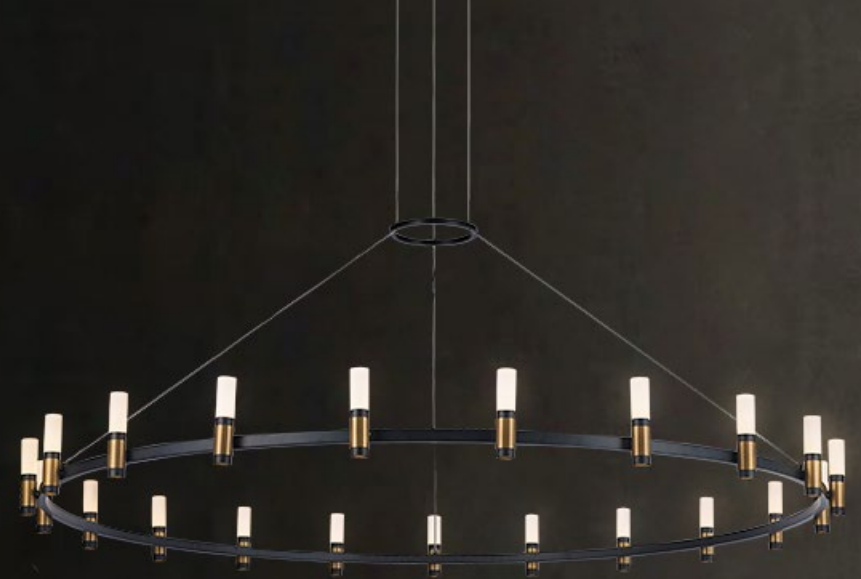

DD18001040-12C BLK
D.111 H.120CM
LED/24W
Matt Black + Gold

DD18001040-18A BLK
D.114 H.120CM
LED/72W
Matt Black + Gold

DD18001040-18B BLK
L.132 W.71 H.120CM
LED/72W
Matt Black + Gold

DD18001040-21A BLK
D.151 H.120CM
LED/84W
Matt Black + Gold

DD18001040-30BA BLK
L.132 W.71H.150CM
LED/120W
Matt Black + Gold

DD18001040-51A BLK
D.150 H.150CM
LED/204W
Matt Black + Gold