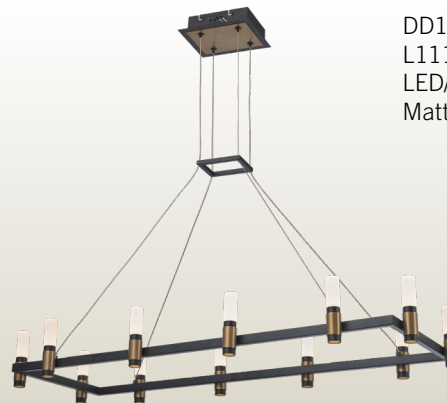

DAZZLEMI

Light Collection By Genesis One Lighting

IMBALI

DD18001040-6A BLK
D.81.5 H.120CM
LED/12W
Matt Black + Gold

DD18001040-12A BLK
D.80 H.120CM
LED/48W
Matt Black + Gold

DD18001040-12B BLK
L111.5.W.40.5 H.120CM
LED/48W
Matt Black + Gold

DD18001040-12C BLK
D.111 H.120CM
LED/24W
Matt Black + Gold

DD18001040-18A BLK
D.114 H.120CM
LED/72W
Matt Black + Gold

DD18001040-18B BLK
L.132 W.71 H.120CM
LED/72W
Matt Black + Gold

DD18001040-21A BLK
D.151 H.120CM
LED/84W
Matt Black + Gold

DD18001040-30BA BLK
L.132 W.71H.150CM
LED/120W
Matt Black + Gold

DD18001040-51A BLK
D.150 H.150CM
LED/204W
Matt Black + Gold