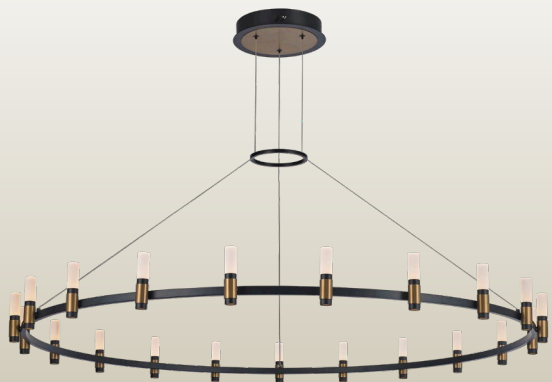

DAZZLEMI

Light Collection By Genesis One Lighting

IMBALI

DD18001040-6A BLK
D.81.5 H.120CM
LED/12W
Matt Black + Gold

DD18001040-12A BLK
D.80 H.120CM
LED/48W
Matt Black + Gold

DD18001040-12B BLK
L111.5.W.40.5 H.120CM
LED/48W
Matt Black + Gold

DD18001040-12C BLK
D.111 H.120CM
LED/24W
Matt Black + Gold

DD18001040-18A BLK
D.114 H.120CM
LED/72W
Matt Black + Gold

DD18001040-18B BLK
L.132 W.71 H.120CM
LED/72W
Matt Black + Gold

DD18001040-21A BLK
D.151 H.120CM
LED/84W
Matt Black + Gold

DD18001040-30BA BLK
L.132 W.71H.150CM
LED/120W
Matt Black + Gold

DD18001040-51A BLK
D.150 H.150CM
LED/204W
Matt Black + Gold