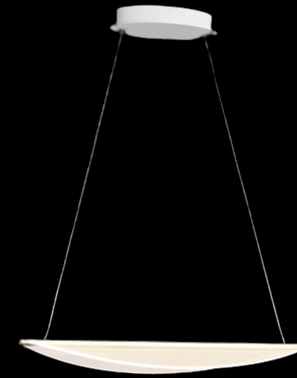

DAZZLEMI

Light Collection By Genesis One Lighting

WINGS

DX19001024-1A WHT
Pendant lamp
L. 55 W.30 H.13CM
LED/21W
3000K Non Dimmable
Deep Satin White

DX19001024-1B WHT
Pendant lamp
L. 76 W.55 H.13CM
LED/30W
3000K Non Dimmable
Deep Satin White

DD19001024-1A WHT
Pendant lamp
L. 55 W.30 H.120CM
LED/21W
3000K Non Dimmable
Deep Satin White

DD19001024-1B WHT
Pendant lamp
L. 76 W.55 H.120CM
LED/30W
3000K Non Dimmable
Deep Satin White

DD19001024-1C WHT
Pendant lamp
L. 97 W.67 H.120CM
LED/38W
3000K Non Dimmable
Deep Satin White

DD19001024-7A-WHT
L.121 W.121 H.200CM
LED/174W
Deep Satin White

DD19001024-3B-WHT
L. 84 W.82 H.120CM
LED/72W
Deep Satin White