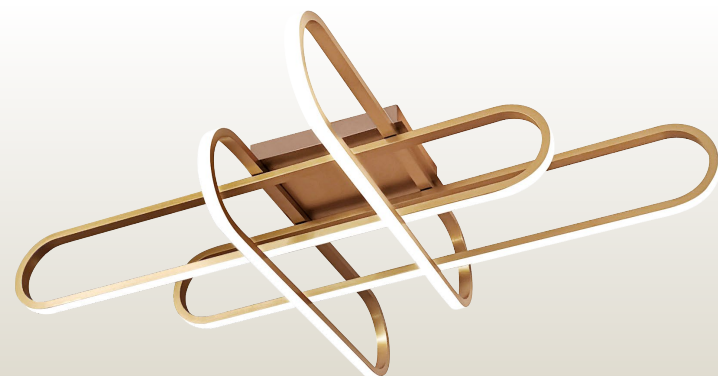

DB18001041-2C BLK  
DB18001041-2C GLD  
L.121 W.15.5 H.12CM  
LED/32W  
Chrome / Matt Black

DD18001041-1A BLK  
DD18001041-1A GLD  
L.90 W.13 H.120CM  
LED/31.2W

DD18001041-1D BLK  
DD18001041-1D GLD  
L.140 W.13 H.120CM  
LED/39W

Chrome / Matt Black

DD18001041-2A BLK  
DD18001041-2A GLD  
L.16.5 W.15 H.120CM  
LED/25W  
Chrome / Matt Black

DD18001041-3C BLK  
DD18001041-3C GLD  
L.107 W.16.5 H.120CM  
LED/54W  
Chrome / Matt Black

DD18001041-3A BLK  
DD18001041-3A GLD  
L.52 W.16 H.120CM  
LED/48.6W

DD18001041-3B BLK  
DD18001041-3B GLD  
L.67 W.20 H.150CM  
LED/60W

Chrome / Matt Black

DD18001041-4B BLK  
DD18001041-4B GLD  
L.120 W.90.5 H.24CM  
LED/84W