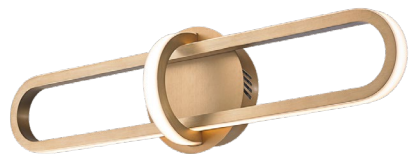

# DAZZLEMI

---

Light Collection By Genesis One Lighting

LLINOL

---

DB18001041-2A BLK  
DB18001041-2A GLD  
L.61 W.15.5 H.12CM  
LED/17.5W  
Chrome / Matt Black

DB18001041-2B BLK  
DB18001041-2B GLD  
L.91 W.15.5 H.12CM  
LED/24.5W  
Chrome / Matt Black

DB18001041-2C BLK  
DB18001041-2C GLD  
L.121 W.15.5 H.12CM  
LED/32W  
Chrome / Matt Black

DD18001041-1A BLK  
DD18001041-1A GLD  
L.90 W.13 H.120CM  
LED/31.2W

DD18001041-1D BLK  
DD18001041-1D GLD  
L.140 W.13 H.120CM  
LED/39W

Chrome / Matt Black

DD18001041-2A BLK  
DD18001041-2A GLD  
L.16.5 W.15 H.120CM  
LED/25W  
Chrome / Matt Black

DD18001041-3C BLK  
DD18001041-3C GLD  
L.107 W.16.5 H.120CM  
LED/54W  
Chrome / Matt Black

Chrome / Matt Black