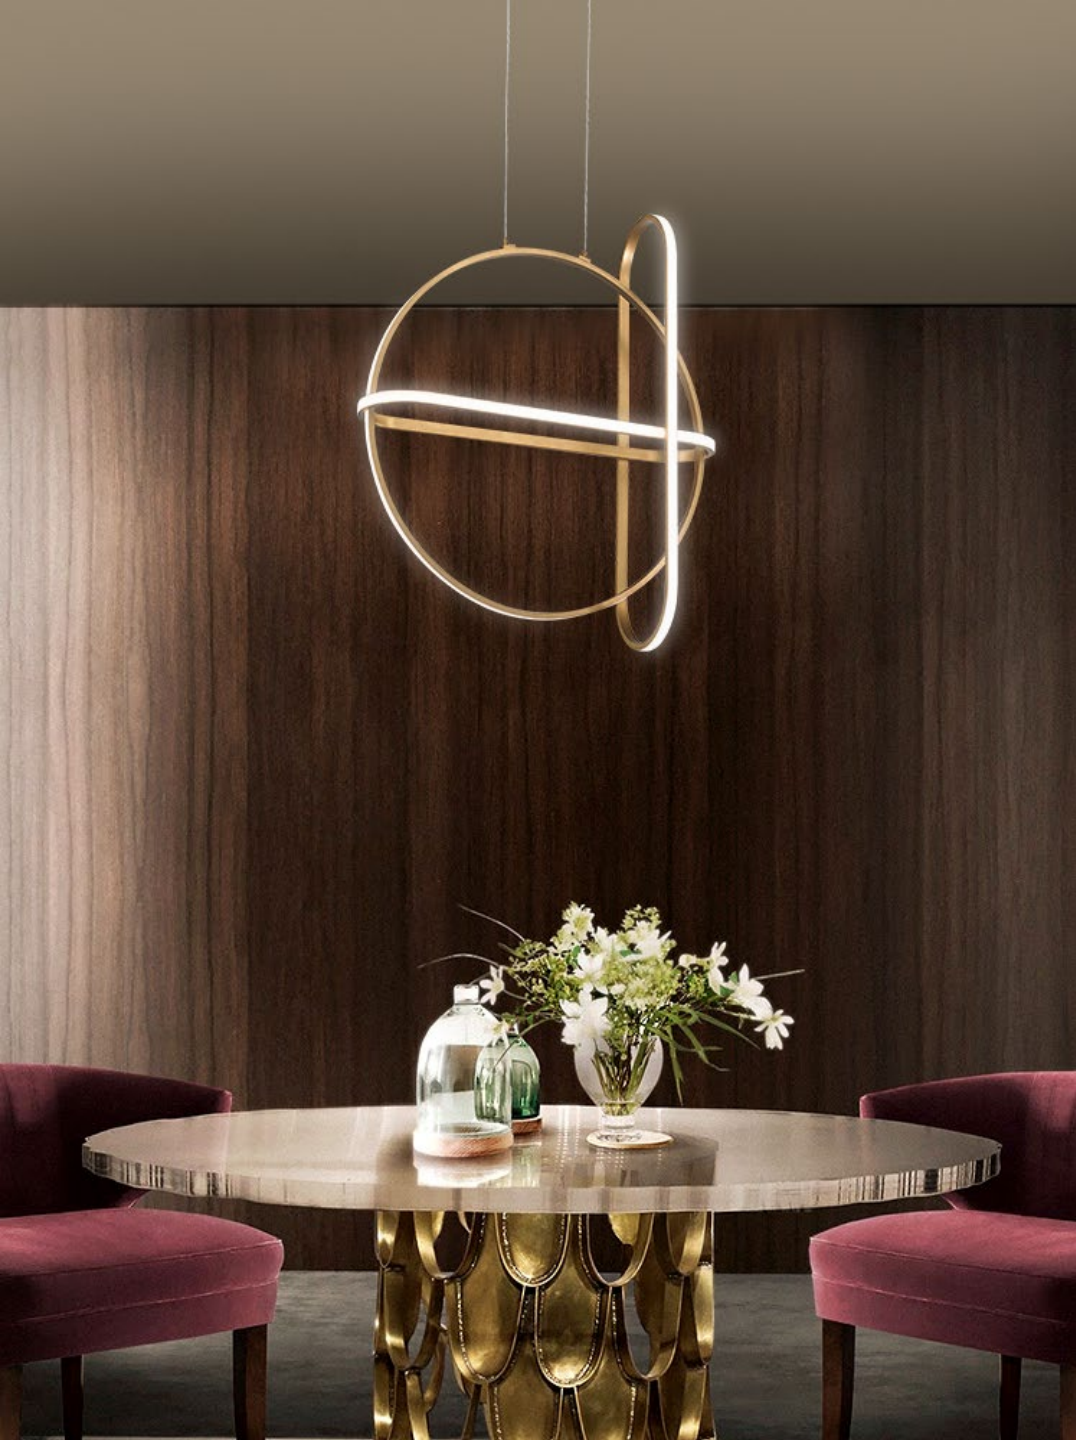

# DAZZLEMI

---

Light Collection By Genesis One Lighting

LLINOL

---

DB18001041-2A BLK  
DB18001041-2A GLD  
L.61 W.15.5 H.12CM  
LED/17.5W  
Chrome / Matt Black

DB18001041-2B BLK  
DB18001041-2B GLD  
L.91 W.15.5 H.12CM  
LED/24.5W  
Chrome / Matt Black

DB18001041-2C BLK  
DB18001041-2C GLD  
L.121 W.15.5 H.12CM  
LED/32W  
Chrome / Matt Black

DD18001041-1A BLK  
DD18001041-1A GLD  
L.90 W.13 H.120CM  
LED/31.2W

DD18001041-1D BLK  
DD18001041-1D GLD  
L.140 W.13 H.120CM  
LED/39W

Chrome / Matt Black

DD18001041-2A BLK  
DD18001041-2A GLD  
L.16.5 W.15 H.120CM  
LED/25W  
Chrome / Matt Black

DD18001041-3C BLK  
DD18001041-3C GLD  
L.107 W.16.5 H.120CM  
LED/54W  
Chrome / Matt Black

DD18001041-3A BLK  
DD18001041-3A GLD  
L.52 W.16 H.120CM  
LED/48.6W

DD18001041-3B BLK  
DD18001041-3B GLD  
L.67 W.20 H.150CM  
LED/60W

Chrome / Matt Black

DD18001041-4B BLK  
DD18001041-4B GLD  
L.120 W.90.5 H.24CM  
LED/84W