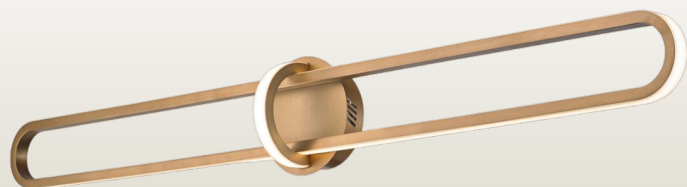

# DAZZLEMI

---

Light Collection By Genesis One Lighting

LLINOL

---

DB18001041-2A BLK  
DB18001041-2A GLD  
L.61 W.15.5 H.12CM  
LED/17.5W  
Chrome / Matt Black

DB18001041-2B BLK  
DB18001041-2B GLD  
L.91 W.15.5 H.12CM  
LED/24.5W  
Chrome / Matt Black

DB18001041-2C BLK  
DB18001041-2C GLD  
L.121 W.15.5 H.12CM  
LED/32W  
Chrome / Matt Black

DD18001041-1A BLK  
DD18001041-1A GLD  
L.90 W.13 H.120CM  
LED/31.2W

DD18001041-1D BLK  
DD18001041-1D GLD  
L.140 W.13 H.120CM  
LED/39W

Chrome / Matt Black

DD18001041-2A BLK  
DD18001041-2A GLD  
L.16.5 W.15 H.120CM  
LED/25W  
Chrome / Matt Black

DD18001041-3C BLK  
DD18001041-3C GLD  
L.107 W.16.5 H.120CM  
LED/54W  
Chrome / Matt Black