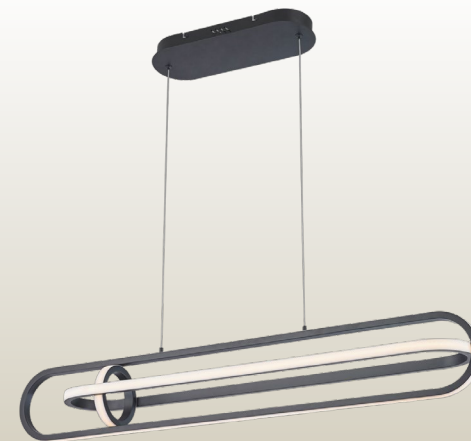

# DAZZLEMI

---

Light Collection By Genesis One Lighting

LLINOL

---

DB18001041-2A BLK  
DB18001041-2A GLD  
L.61 W.15.5 H.12CM  
LED/17.5W  
Chrome / Matt Black

DB18001041-2B BLK  
DB18001041-2B GLD  
L.91 W.15.5 H.12CM  
LED/24.5W  
Chrome / Matt Black

DB18001041-2C BLK  
DB18001041-2C GLD  
L.121 W.15.5 H.12CM  
LED/32W  
Chrome / Matt Black

DD18001041-1A BLK  
DD18001041-1A GLD  
L.90 W.13 H.120CM  
LED/31.2W

DD18001041-1D BLK  
DD18001041-1D GLD  
L.140 W.13 H.120CM  
LED/39W

Chrome / Matt Black

DD18001041-2A BLK  
DD18001041-2A GLD  
L.16.5 W.15 H.120CM  
LED/25W  
Chrome / Matt Black

DD18001041-3C BLK  
DD18001041-3C GLD  
L.107 W.16.5 H.120CM  
LED/54W  
Chrome / Matt Black

DD18001041-3A BLK  
DD18001041-3A GLD  
L.52 W.16 H.120CM  
LED/48.6W

DD18001041-3B BLK  
DD18001041-3B GLD  
L.67 W.20 H.150CM  
LED/60W

Chrome / Matt Black

DD18001041-4B BLK  
DD18001041-4B GLD  
L.120 W.90.5 H.24CM  
LED/84W