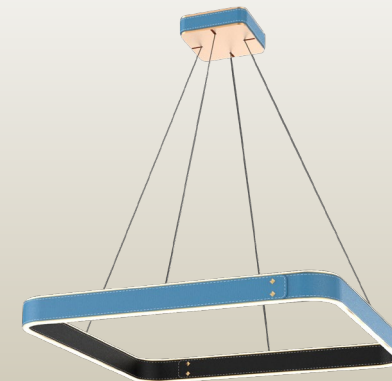

DAZZLEMI

Light Collection By Genesis One Lighting

SORMUS

DD18001059-1A
D.42.1 H.120CM
LED/41.6W
Gold+Coffee+Orange

DD18001059-1B
D.61.2 H.120CM
LED/60.8W
Gold+Blue+Black

DD18001059-1D
L.60 W.60 H.120CM
LED/14.4W
Gold+Blue+Black

DD18001059-2A
D.80.3 H.150CM
LED/4.8W
Gold+Coffee+Orange

DD18001059-2C
D.61.2 H.150CM
LED/4.8W
Gold+Coffee+Orange

DD18001059-3C
L.130 W.105 H.520CM
LED/4.8W
Mix