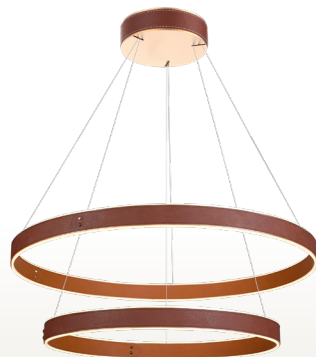

DAZZLEMI

Light Collection By Genesis One Lighting

SORMUS

DD18001059-1A
D.42.1 H.120CM
LED/41.6W
Gold+Coffee+Orange

DD18001059-1B
D.61.2 H.120CM
LED/60.8W
Gold+Blue+Black

DD18001059-1D
L.60 W.60 H.120CM
LED/14.4W
Gold+Blue+Black

DD18001059-2A
D.80.3 H.150CM
LED/4.8W
Gold+Coffee+Orange

DD18001059-2C
D.61.2 H.150CM
LED/4.8W
Gold+Coffee+Orange

DD18001059-3C
L.130 W.105 H.520CM
LED/4.8W
Mix