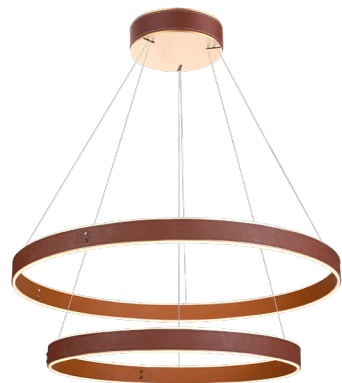

DAZZLEMI

Light Collection By Genesis One Lighting

SORMUS

DD18001059-1A
D.42.1 H.120CM
LED/41.6W
Gold+Coffee+Orange

DD18001059-1B
D.61.2 H.120CM
LED/60.8W
Gold+Blue+Black

DD18001059-1D
L.60 W.60 H.120CM
LED/14.4W
Gold+Blue+Black

DD18001059-2A
D.80.3 H.150CM
LED/4.8W
Gold+Coffee+Orange

DD18001059-2C
D.61.2 H.150CM
LED/4.8W
Gold+Coffee+Orange

DD18001059-3C
L.130 W.105 H.520CM
LED/4.8W
Mix