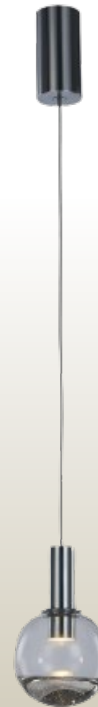

DAZZLEMI

Light Collection By Genesis One Lighting

BÓLA

DB17012002-1A CHR
DB17012002-1A BRS
L.16 W.10 H.13CM
LED/4.8W
Chrome/Satin Brass

DB17012002-1B CHR
DB17012002-1B BRS
L.18 W.10 H.35CM
LED/14.4W
Chrome/Satin Brass

DD17012002-1A CHR
DD17012002-1A BRS
D.10 H.120CM
LED/4.8W
Chrome/Satin Brass

DD17012002-3A CHR
DD17012002-3A BRS
D.24 H.120CM
LED/14.4W
Chrome/Satin Brass

DD17012002-3B CHR
DD17012002-3B BRS
L.76 W.10 H.120CM
LED/14.4W
Chrome/Satin Brass

DD17012002-5A CHR
DD17012002-5A BRS
D.35 H.120CM
LED/24W
Chrome/Satin Brass

DD17012002-5B CHR
DD17012002-5B BRS
L100 W.10 H.120CM
LED/24W
Chrome/Satin Brass

DD17012002-6A CHR
DD17012002-6A BRS
LD.40 H.150CM
LED/28.8W
Chrome/Satin Brass

DD17012002-9A CHR
DD17012002-9A BRS
D.52 H.120CM
LED/43.2W
Chrome/Satin Brass

DD17012002-13A CHR
DD17012002-13A BRS
D.50 H.200CM
LED/4.8W
Chrome/Satin Brass

DD17012002-7A CHR
DD17012002-7A BRS
D.35 H.35CM
LED/33.6W
Chrome/Satin Brass