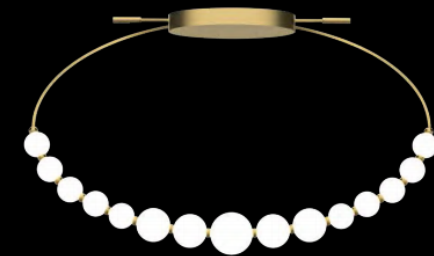

DAZZLEMI

Light Collection By Genesis One Lighting

HELM I

DD19001033-1E CHR
DD19001033-1E GLD
Pendant lamp
D.62 H.150CM
LED/52W
3000K Non Dimmable
Gold/Chrome

DD19001033-1F CHR
DD19001033-1F GLD
Pendant lamp
D.80 H.150CM
LED/70W
3000K Non Dimmable
Gold/Chrome

DD19001033-1C CHR
DD19001033-1C GLD
Ceiling lamp
L.96 W.14 H.58CM
LED/42W
3000K Non Dimmable
Gold/Chrome

DD19001033-1H CHR
DD19001033-1H GLD
Ceiling lamp
L.107 W.14 H.120CM
LED/34W
3000K Non Dimmable
Gold/Chrome

DD21001033-1A CHR
DD21001033-1A GLD
Pendant lamp
D.12 H.150CM
LED/12W
3000K Non Dimmable
Gold/Chrome

DD21001033-3A CHR
DD21001033-3A GLD
Pendant lamp
D.31 H.150CM
LED/32W
3000K Non Dimmable
Gold/Chrome

DD21001033-1A CHR
DD21001033-1A GLD
Pendant lamp
L.70 W.10 H.150CM
LED/32W
3000K Non Dimmable
Gold/Chrome

DT21001033-1A CHR
DT21001033-1A GLD
Table lamp
D.12 H.30CM
LED/12W
3000K Non Dimmable
Gold/Chrome