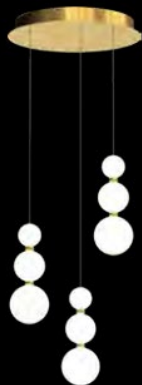

DAZZLEMI

Light Collection By Genesis One Lighting

HELM I

DD19001033-1E CHR
DD19001033-1E GLD
Pendant lamp
D.62 H.150CM
LED/52W
3000K Non Dimmable
Gold/Chrome

DD19001033-1F CHR
DD19001033-1F GLD
Pendant lamp
D.80 H.150CM
LED/70W
3000K Non Dimmable
Gold/Chrome

DD19001033-1C CHR
DD19001033-1C GLD
Ceiling lamp
L.96 W.14 H.58CM
LED/42W
3000K Non Dimmable
Gold/Chrome

DD19001033-1H CHR
DD19001033-1H GLD
Ceiling lamp
L.107 W.14 H.120CM
LED/34W
3000K Non Dimmable
Gold/Chrome

DD21001033-1A CHR
DD21001033-1A GLD
Pendant lamp
D.12 H.150CM
LED/12W
3000K Non Dimmable
Gold/Chrome

DD21001033-3A CHR
DD21001033-3A GLD
Pendant lamp
D.31 H.150CM
LED/32W
3000K Non Dimmable
Gold/Chrome

DD21001033-1A CHR
DD21001033-1A GLD
Pendant lamp
L.70 W.10 H.150CM
LED/32W
3000K Non Dimmable
Gold/Chrome

DT21001033-1A CHR
DT21001033-1A GLD
Table lamp
D.12 H.30CM
LED/12W
3000K Non Dimmable
Gold/Chrome