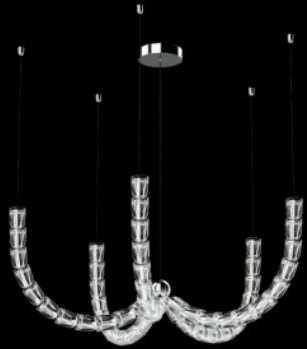

DAZZLEMI

Light Collection By Genesis One Lighting

INFINITY

DD19001034-1A CHR
Pendant lamp
L.42.5 W.65 H.120CM
LED/42W
3000K Non Dimmable
Chrome

DD19001034-1A CHR
Pendant lamp
L.42.5 W.65 H.120CM
LED/42W
3000K Non Dimmable
Chrome

DD19001034-5A CHR
Pendant lamp
D35 H.150CM
LED/36W
3000K Non Dimmable
Chrome

DD19001034-1B CHR
Pendant lamp
D101 H.150CM
LED/129W
3000K Non Dimmable
Chrome

DD19001034-1C CHR
Pendant lamp
L.130 W.70 H.150CM
LED/117W
3000K Non Dimmable
Chrome

DD19001034-5B CHR
Pendant lamp
D.120 H.150CM
LED/165W
3000K Non Dimmable
Chrome

DD19001034-6A CHR
Pendant lamp
D.175 H.60CM
LED/270W
3000K Non Dimmable
Chrome

DD19001034-1D CHR
Pendant lamp
L.94 W.69 H.47CM
LED/165W
3000K Non Dimmable
Chrome

DD19001034-1E CHR
Pendant lamp
L.155 W.114 H.50CM
LED/270W
3000K Non Dimmable
Chrome

DD19001034-1E CHR
Pendant lamp
L.155 W.114 H.50CM
LED/270W
3000K Non Dimmable
Chrome