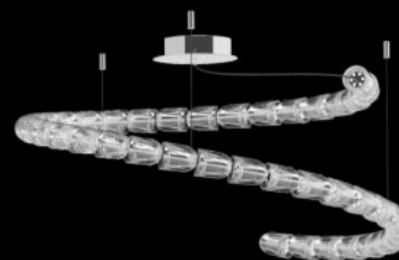

DAZZLEMI

Light Collection By Genesis One Lighting

INFINITY

DD19001034-1A CHR
Pendant lamp
L.42.5 W.65 H.120CM
LED/42W
3000K Non Dimmable
Chrome

DD19001034-1A CHR
Pendant lamp
L.42.5 W.65 H.120CM
LED/42W
3000K Non Dimmable
Chrome

DD19001034-5A CHR
Pendant lamp
D35 H.150CM
LED/36W
3000K Non Dimmable
Chrome

DD19001034-1B CHR
Pendant lamp
D101 H.150CM
LED/129W
3000K Non Dimmable
Chrome

DD19001034-1C CHR
Pendant lamp
L.130 W.70 H.150CM
LED/117W
3000K Non Dimmable
Chrome