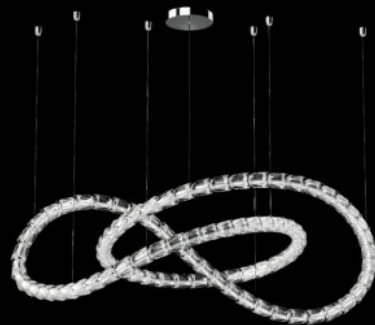

DD19001034-1E CHR
Pendant lamp
L.155 W.114 H.50CM
LED/270W
3000K Non Dimmable
Chrome