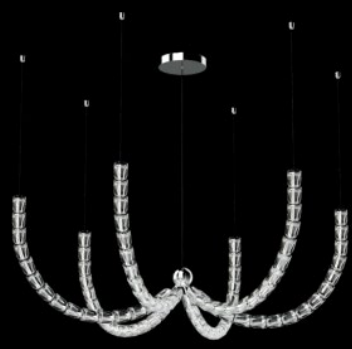

DAZZLEMI

Light Collection By Genesis One Lighting

INFINITY

DD19001034-1A CHR
Pendant lamp
L.42.5 W.65 H.120CM
LED/42W
3000K Non Dimmable
Chrome

DD19001034-1A CHR
Pendant lamp
L.42.5 W.65 H.120CM
LED/42W
3000K Non Dimmable
Chrome

DD19001034-5A CHR
Pendant lamp
D35 H.150CM
LED/36W
3000K Non Dimmable
Chrome

DD19001034-1B CHR
Pendant lamp
D101 H.150CM
LED/129W
3000K Non Dimmable
Chrome

DD19001034-1C CHR
Pendant lamp
L.130 W.70 H.150CM
LED/117W
3000K Non Dimmable
Chrome

DD19001034-5B CHR
Pendant lamp
D.120 H.150CM
LED/165W
3000K Non Dimmable
Chrome

DD19001034-6A CHR
Pendant lamp
D.175 H.60CM
LED/270W
3000K Non Dimmable
Chrome

DD19001034-1D CHR
Pendant lamp
L.94 W.69 H.47CM
LED/165W
3000K Non Dimmable
Chrome

DD19001034-1E CHR
Pendant lamp
L.155 W.114 H.50CM
LED/270W
3000K Non Dimmable
Chrome

DD19001034-1E CHR
Pendant lamp
L.155 W.114 H.50CM
LED/270W
3000K Non Dimmable
Chrome