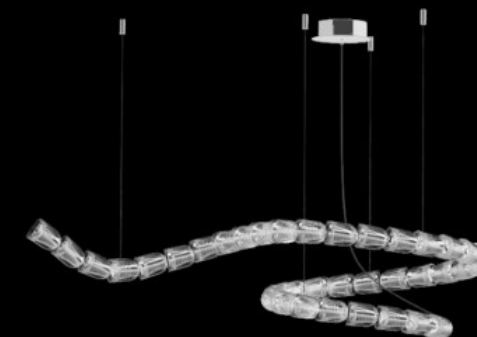

DAZZLEMI

Light Collection By Genesis One Lighting

INFINITY

DD19001034-1A CHR
Pendant lamp
L.42.5 W.65 H.120CM
LED/42W
3000K Non Dimmable
Chrome

DD19001034-1A CHR
Pendant lamp
L.42.5 W.65 H.120CM
LED/42W
3000K Non Dimmable
Chrome

DD19001034-5A CHR
Pendant lamp
D35 H.150CM
LED/36W
3000K Non Dimmable
Chrome

DD19001034-1B CHR
Pendant lamp
D101 H.150CM
LED/129W
3000K Non Dimmable
Chrome

DD19001034-1C CHR
Pendant lamp
L.130 W.70 H.150CM
LED/117W
3000K Non Dimmable
Chrome