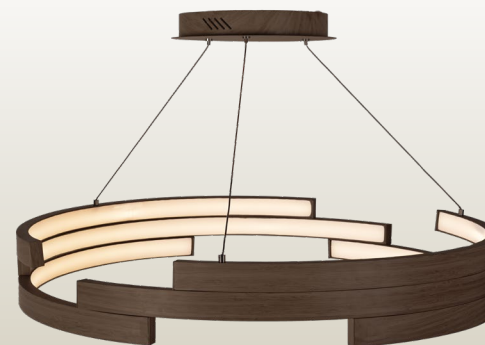

DAZZLEMI

Light Collection By Genesis One Lighting

HALOS

DD14003047-1A-WDN
DD14003047-1A WHT
D.40 H.120CM
LED/64.8W
White / Wood

DD14003047-1B-WDN
DD14003047-1B WHT
D.55 H.120CM
LED/93.6W
White / Wood

DD14003047-1C-WDN
DD14003047-1C WHT
D.80 H.120CM
LED/136.8W
White / Wood

DX14003047-1A-WDN
DX14003047-1A WHT
D.40 H.18.5CM
LED/64.8W
White / Wood

DX14003047-1B-WDN
DX14003047-1B WHT
D.55 H.18.5CM
LED/93.6W
White / Wood

DX14003047-1C-WDN
DX14003047-1C WHT
D.80 H.18.5CM
LED/136.8W
White / Wood